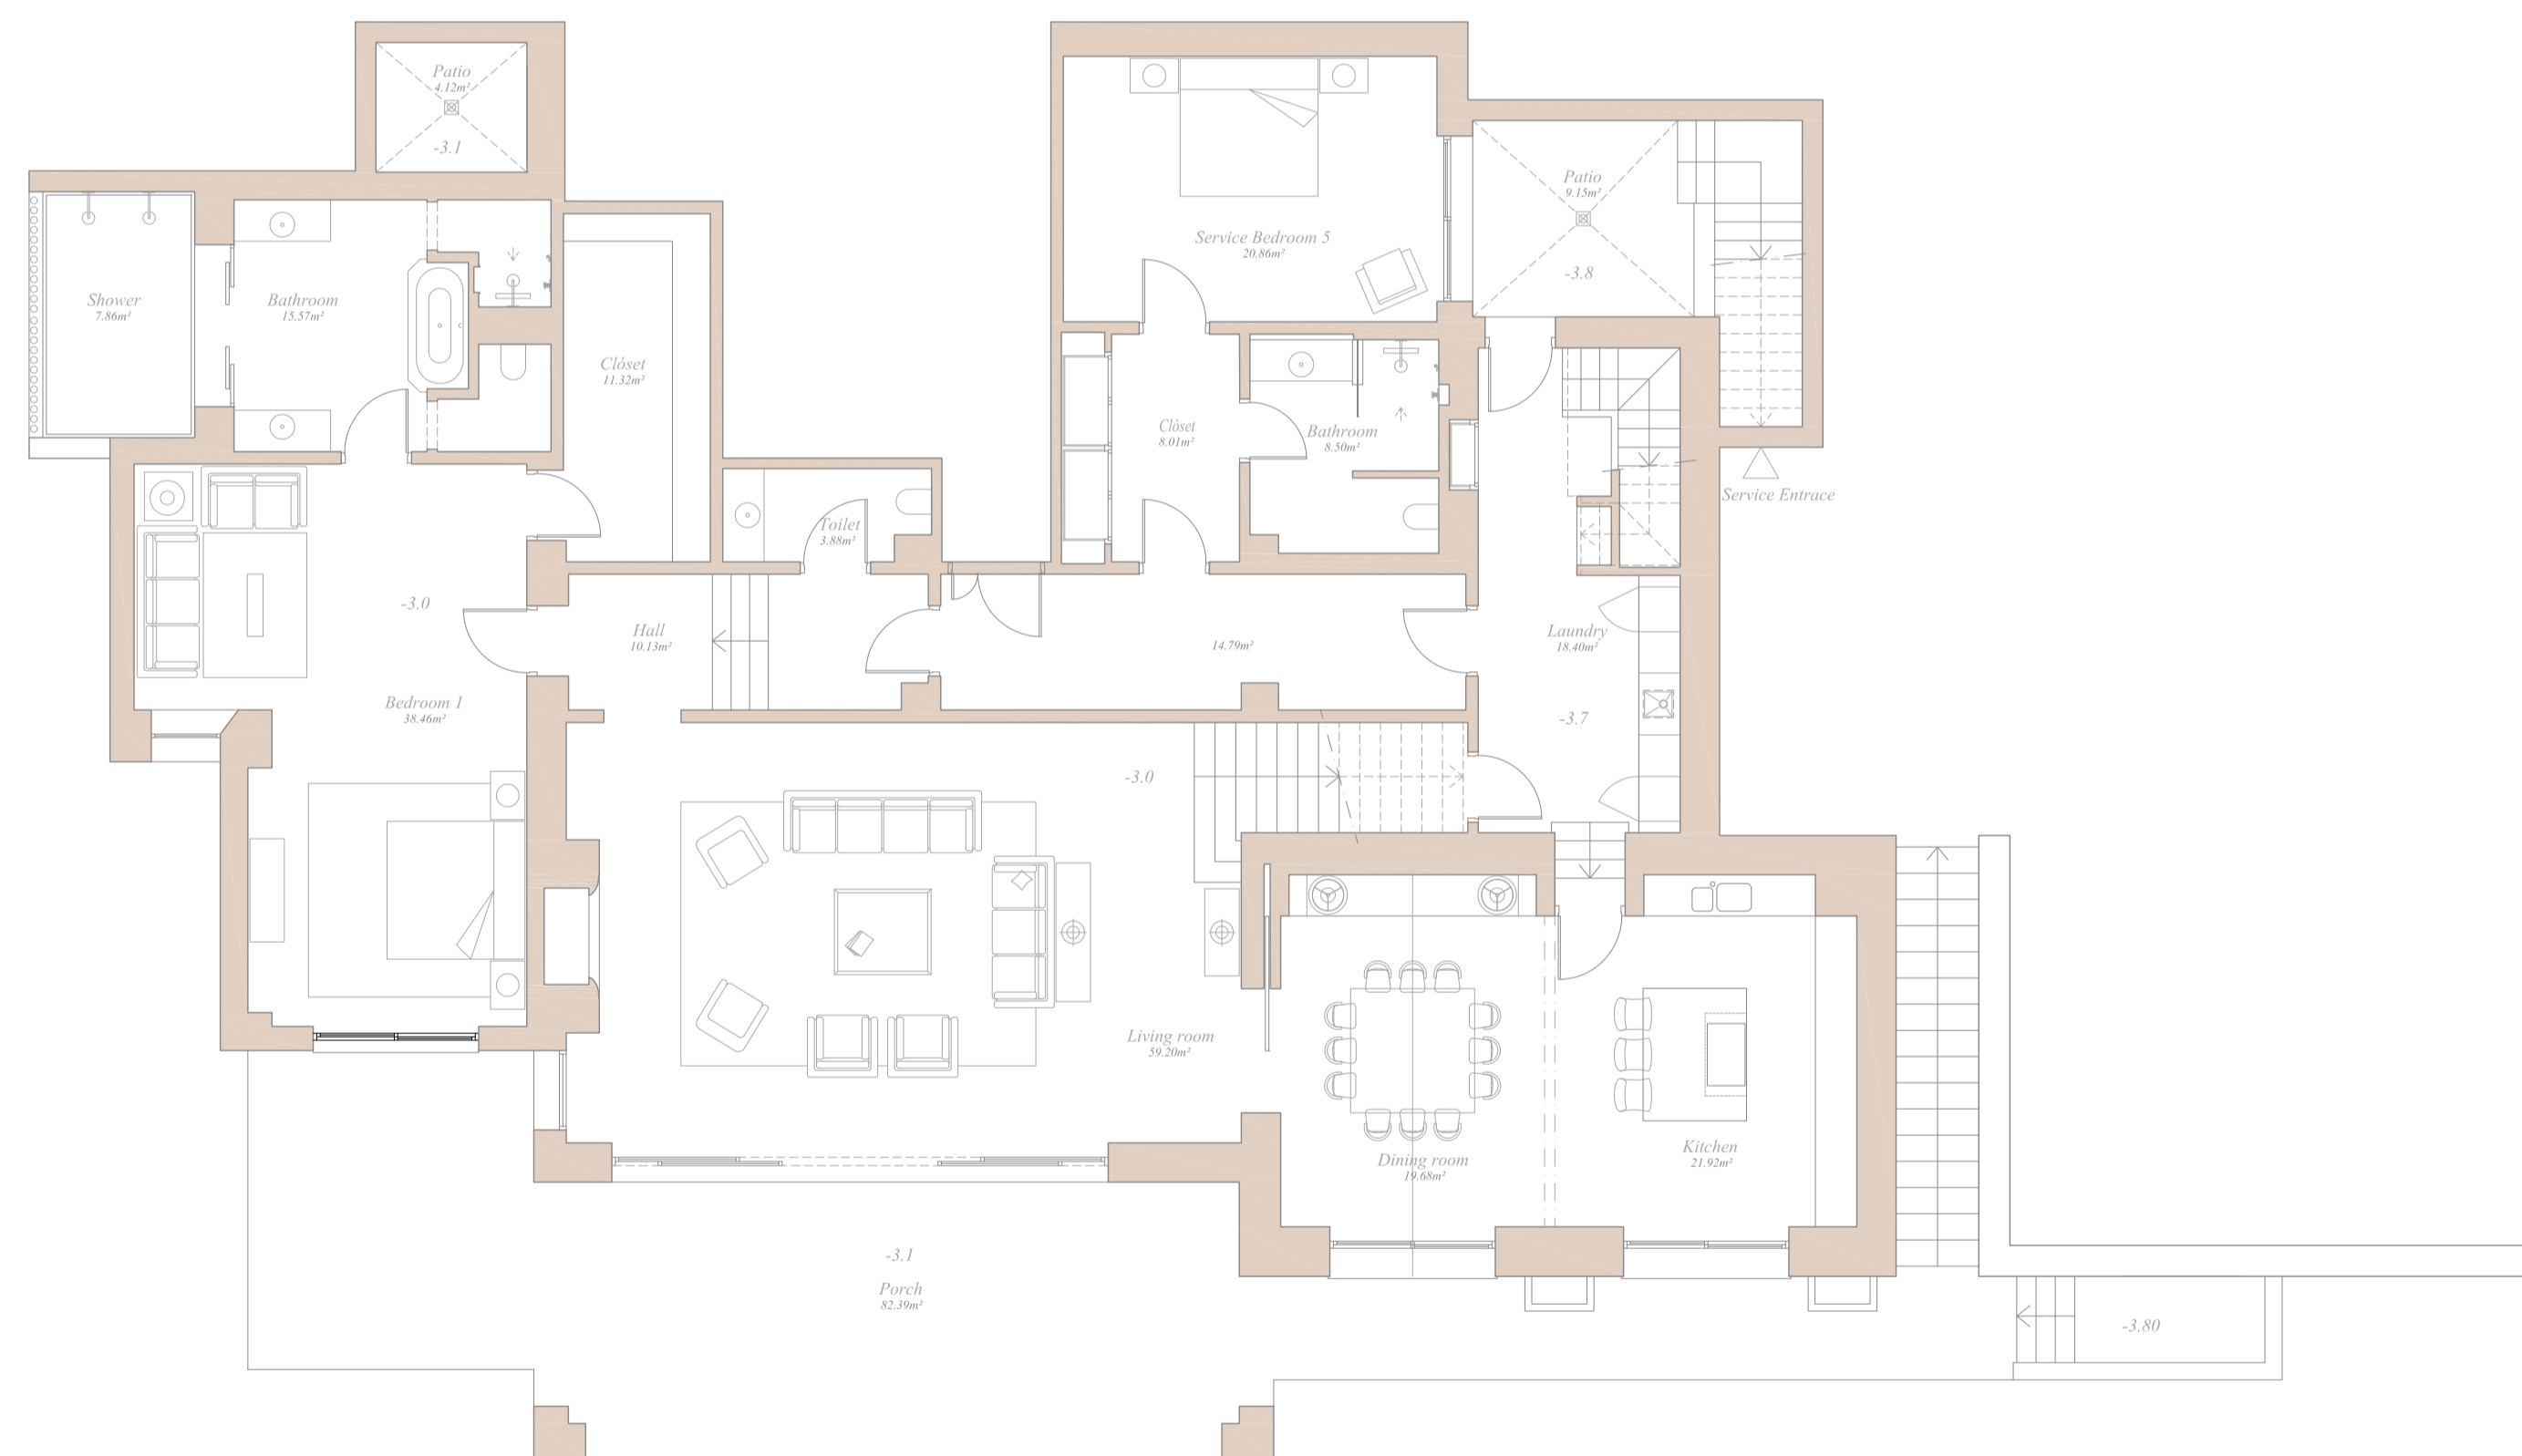

Green 10-Villa A

LEYENDA-LEGEND

PLANTA ENTRADA-ENTRY LEVEL

Planta Entrada	...237,75 m ²
Entry Level	...2.559 ft ²
Porche Garaje	...44,14 m ²
Porch Garage	...475 ft ²

LEYENDA-LEGEND

PLANTA JARDÍN-GARDEN LEVEL

Planta Jardín	...417,31 m ²
Garden Level	...4.491 ft ²
Porche	...82,39 m ²
Porch	...886 ft ²

Total/Total	...655,06 m ² /7.051 ft ²
Porche, P.Garaje/Porch,P.Garage	...126,53 m ² /1.361 ft ²

5 Dormitorios/5 Bedrooms

5.5 Baños/ 5.5 Bathrooms