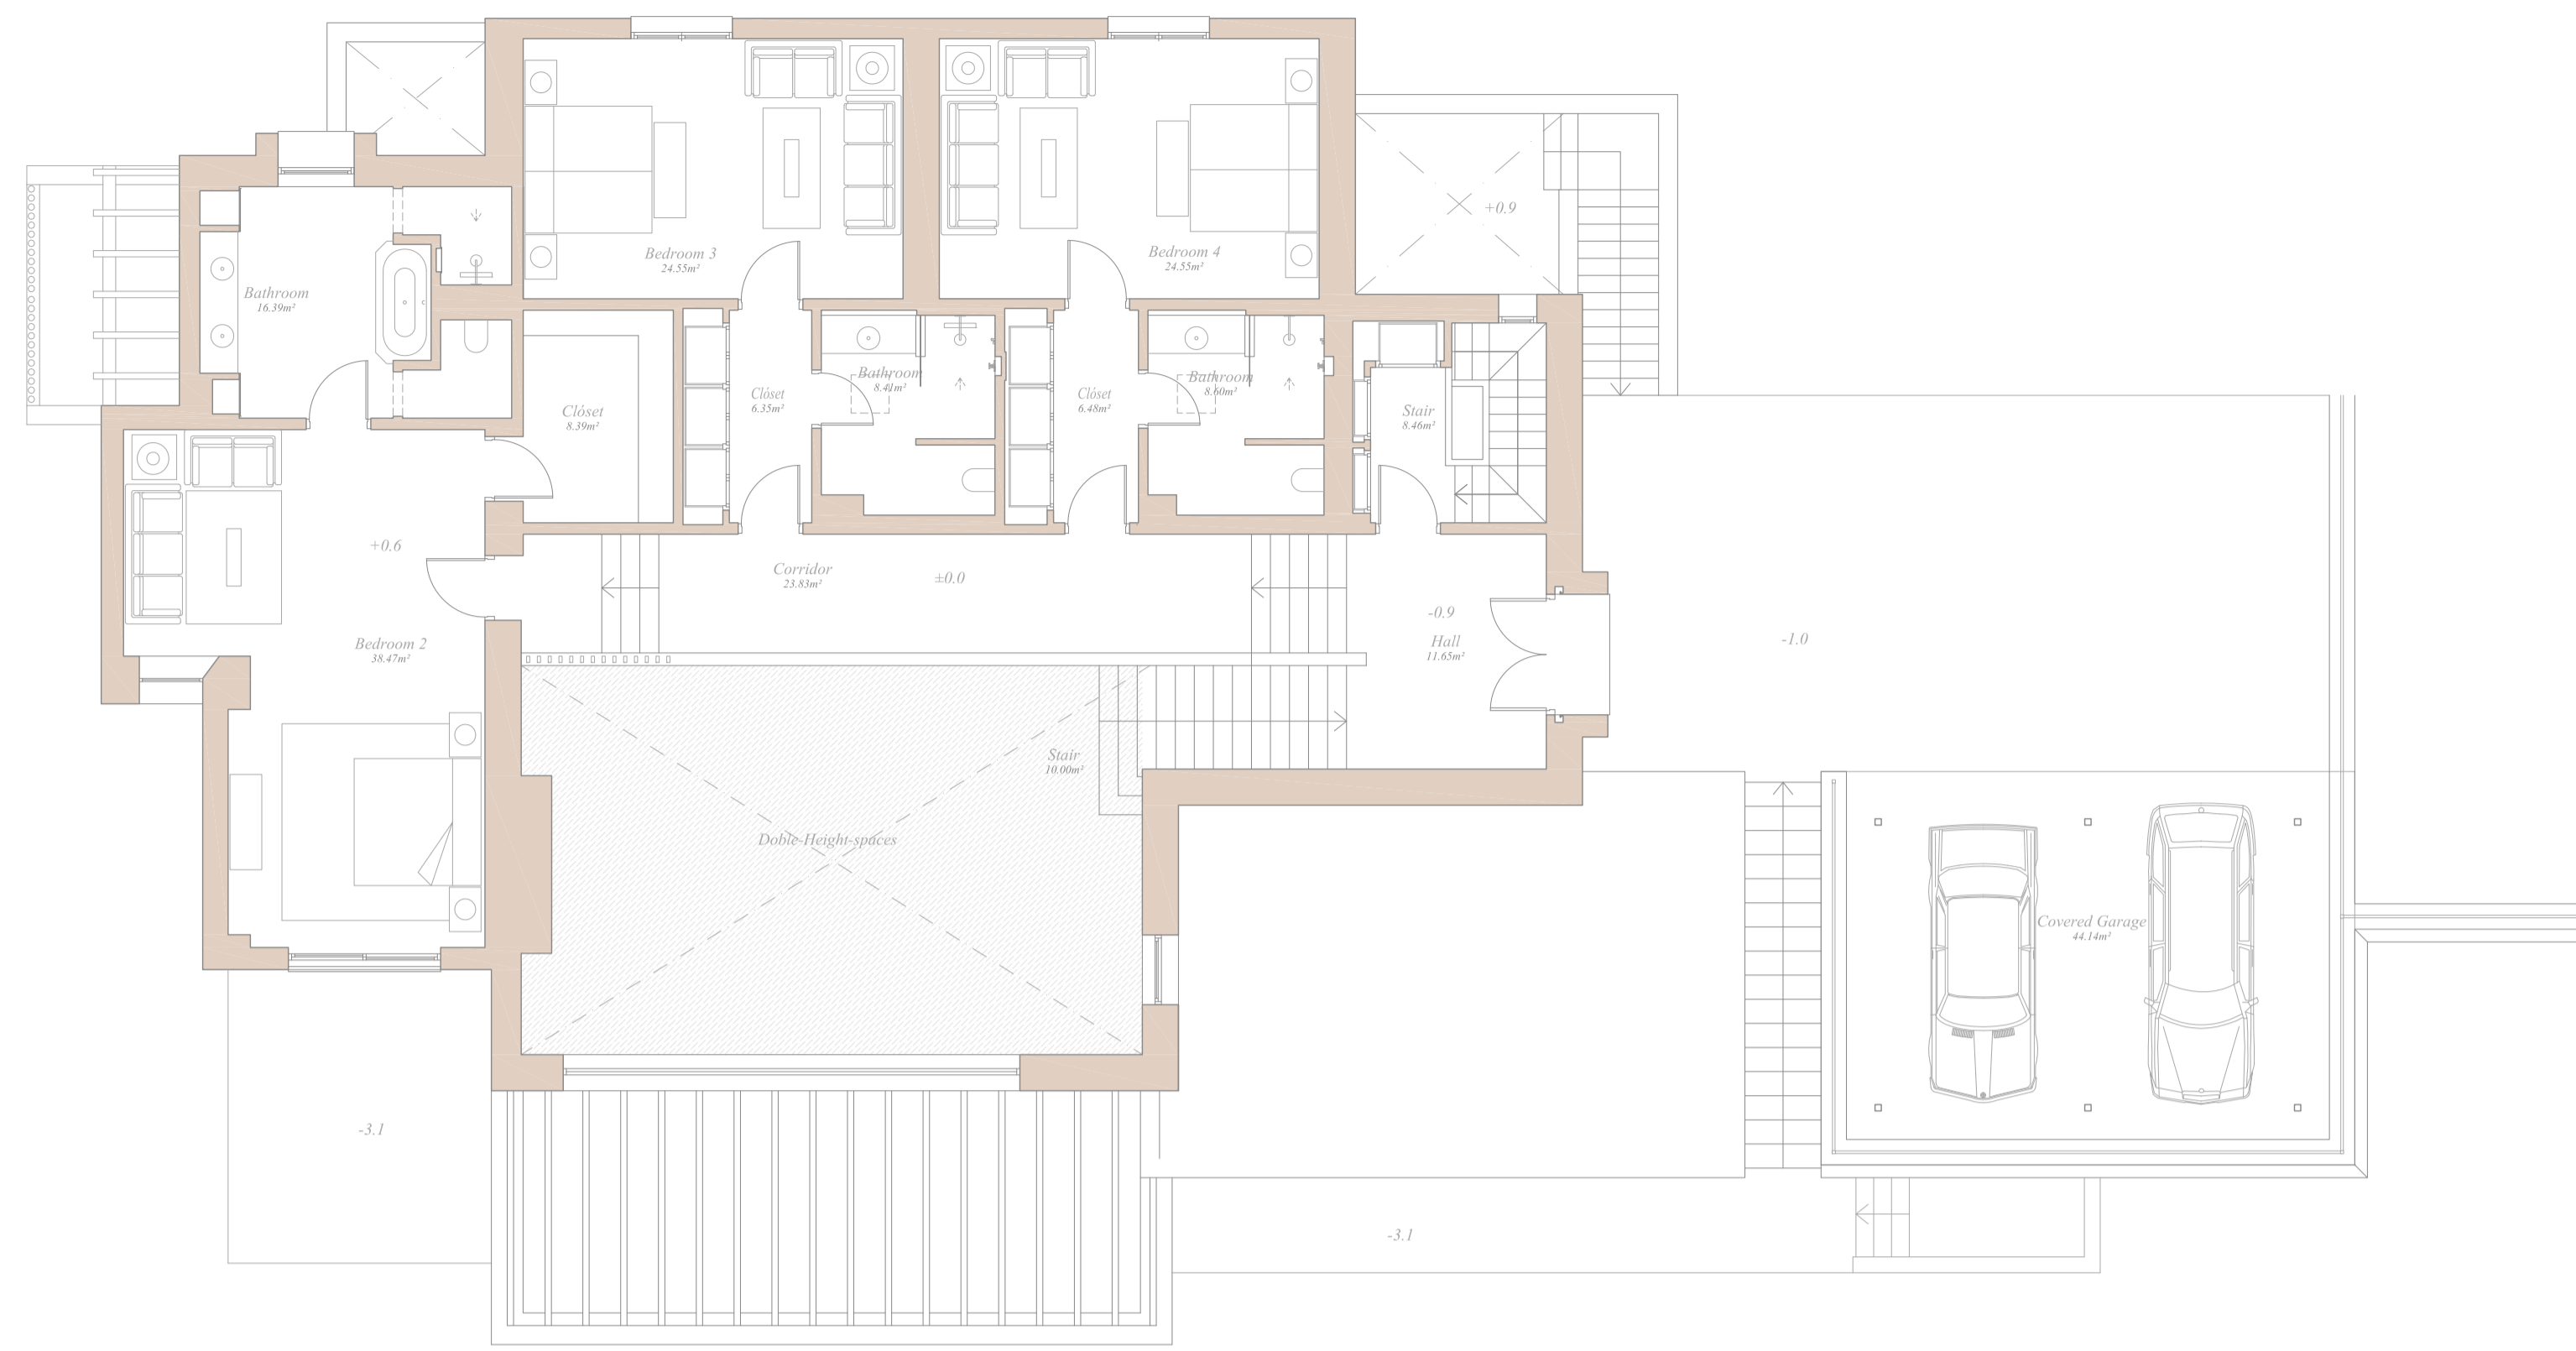

Green 10-Villa A

LEYENDA-LEGEND

PLANTA ENTRADA-ENTRY LEVEL

Planta Entrada	...237,75 m ²
Entry Level	...2.559 ft ²
Porche Garaje	...44,14 m ²
Porch Garage	...475 ft ²

LEYENDA-LEGEND

PLANTA JARDÍN-GARDEN LEVEL

Planta Jardín	...417,31 m ²
Garden Level	...4.491 ft ²
Porche	...82,39 m ²
Porch	...886 ft ²

Total/Total	...655,06 m ² /7.051 ft ²
Porche, P.Garaje/Porch,P.Garage	...126,53 m ² /1.361 ft ²

5 Dormitorios/5 Bedrooms

5.5 Baños/ 5.5 Bathrooms