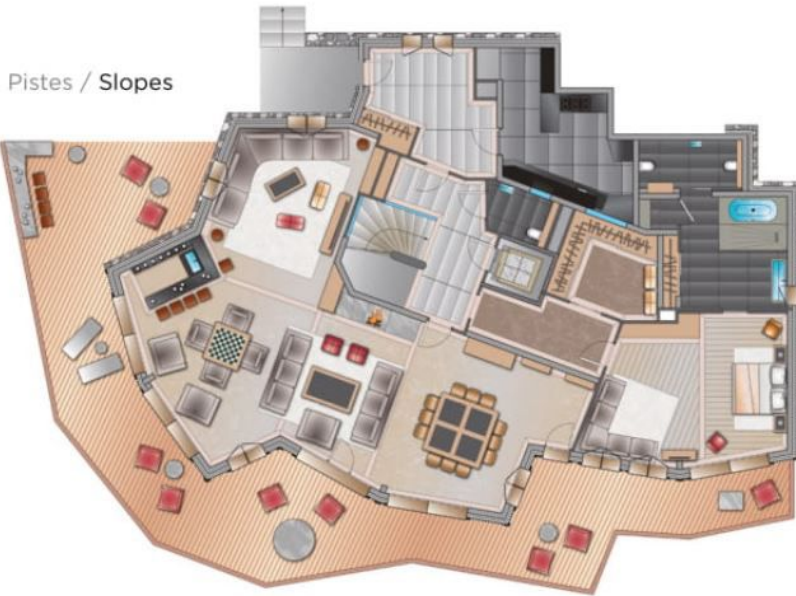

# Suite-Chalet Abruzzes

750m<sup>2</sup> dont 600m<sup>2</sup> habitable  
750sqm with 600sqm of living space

Niveau 0 / Level 0

Niveau -1 / Level -1

Niveau -2 / Level -2