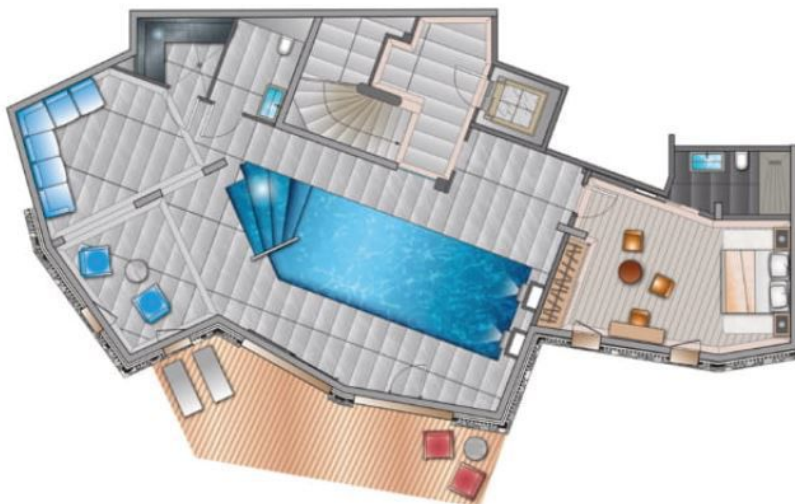

# Suite-Chalet Abruzzes

750m<sup>2</sup> dont 600m<sup>2</sup> habitable  
750sqm with 600sqm of living space

Niveau 0 / Level 0

Niveau -1 / Level -1

Niveau -2 / Level -2