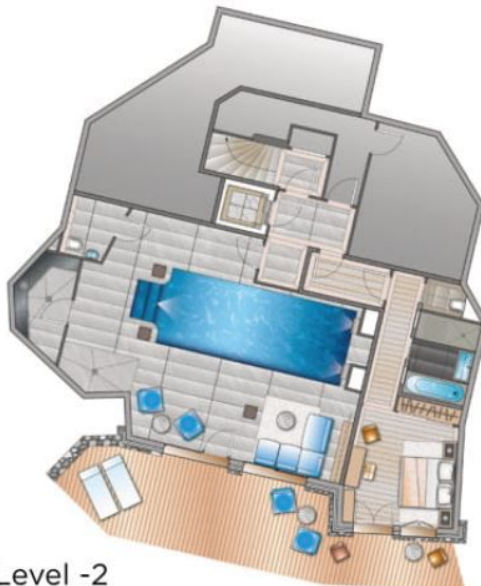

# Suite-Chalet Baltoro

650m<sup>2</sup> dont 550m<sup>2</sup> habitable  
650sqm with 550sqm of living space

Niveau 0 / Level 0

Niveau -1 / Level -1

Niveau -2 / Level -2