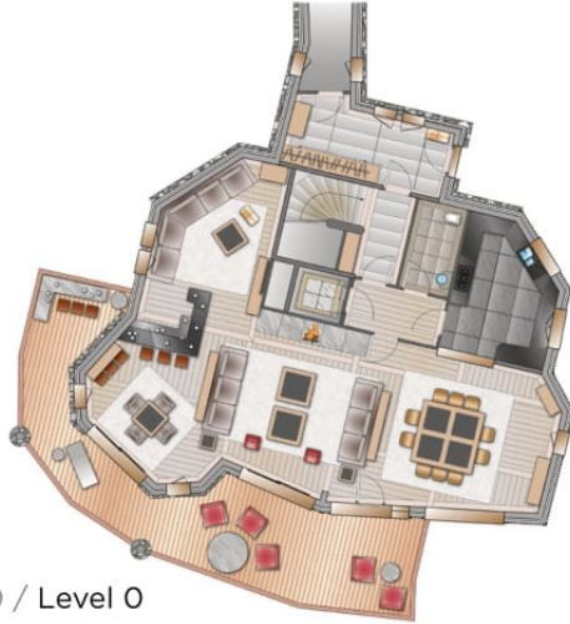

# Suite-Chalet Baltoro

650m<sup>2</sup> dont 550m<sup>2</sup> habitable  
650sqm with 550sqm of living space

Niveau 0 / Level 0

Niveau -1 / Level -1

Niveau -2 / Level -2