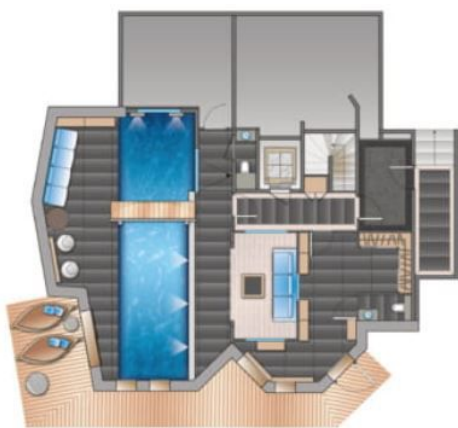

Suite-Chalet Karakoram

690m² dont 500m² habitable
690sqm with 500sqm of living space

Niveau 1 / Level 1

Niveau 0 / Level 0

Niveau -1 / Level -1

Niveau -2 / Level -2