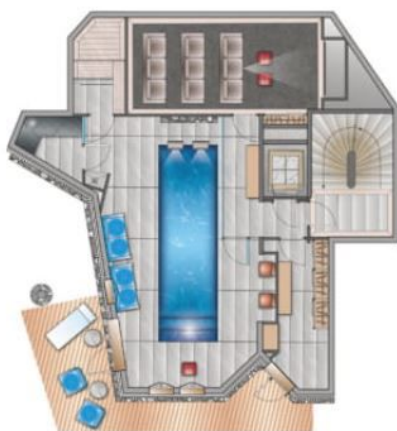

Suite-Chalet Muztagh

600m² habitable
600sqm of living space

Niveau 1 / Level 1

Niveau 0 / Level 0

Niveau -1 / Level -1

Niveau -2 / Level -2