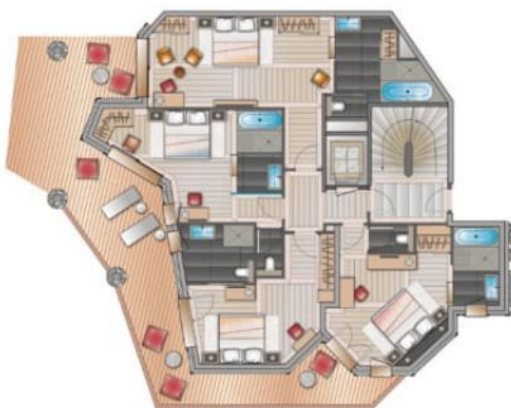

Suite-Chalet Muztagh

600m² habitable
600sqm of living space

Niveau 1 / Level 1

Niveau 0 / Level 0

Niveau -1 / Level -1

Niveau -2 / Level -2