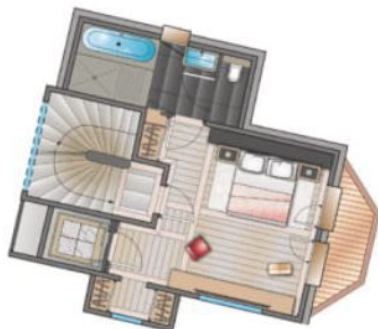

Suite-Chalet Panmah

560m² dont 480m² habitable
560sqm with 480sqm of living space

Niveau 1 / Level 1

Niveau 0 / Level 0

Niveau -1 / Level -1