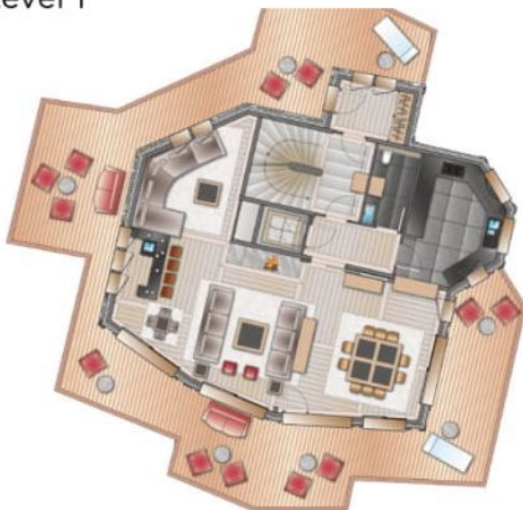

Suite-Chalet Panmah

560m² dont 480m² habitable
560sqm with 480sqm of living space

Niveau 1 / Level 1

Niveau 0 / Level 0

Niveau -1 / Level -1